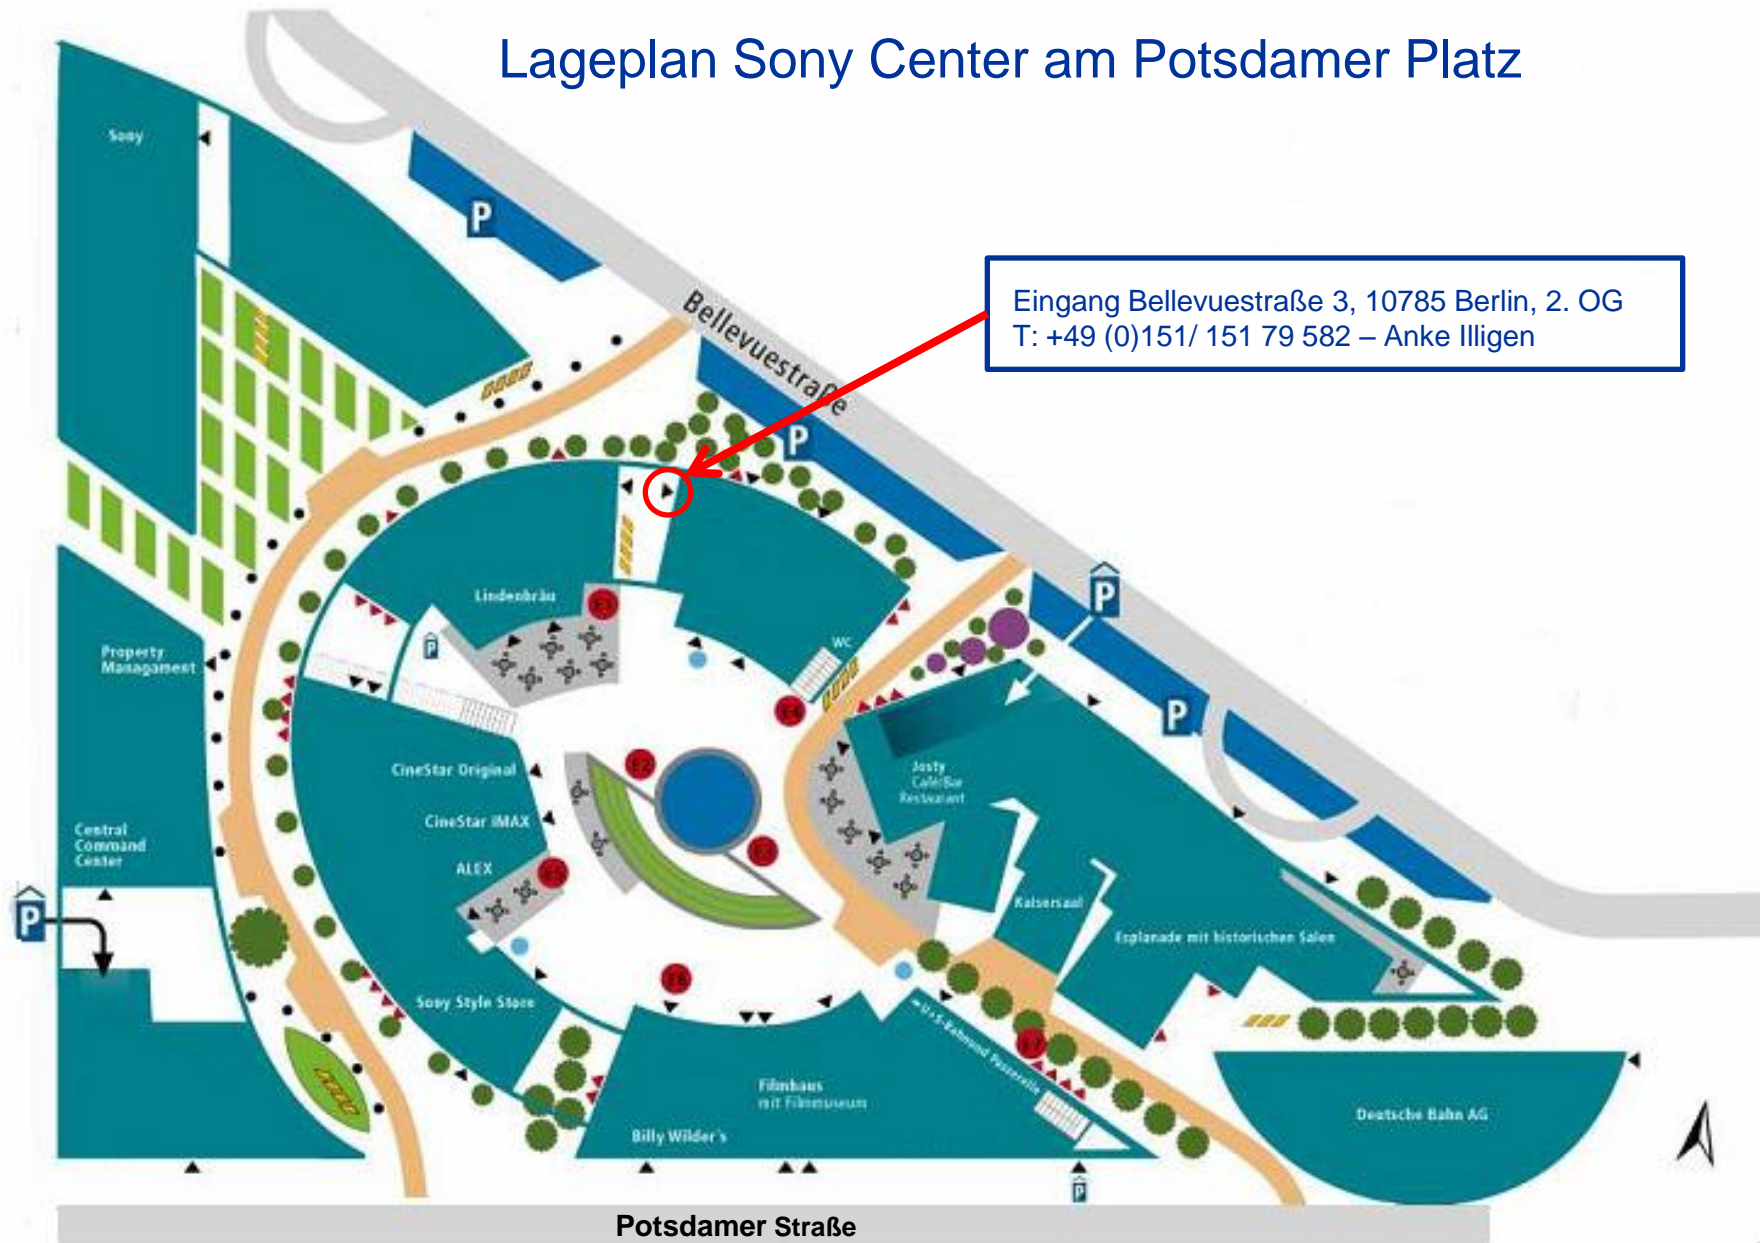

Lageplan Sony Center am Potsdamer Platz

Eingang Bellevuestraße 3, 10785 Berlin, 2. OG
T: +49 (0)151/ 151 79 582 – Anke Illigen

Potsdamer Straße