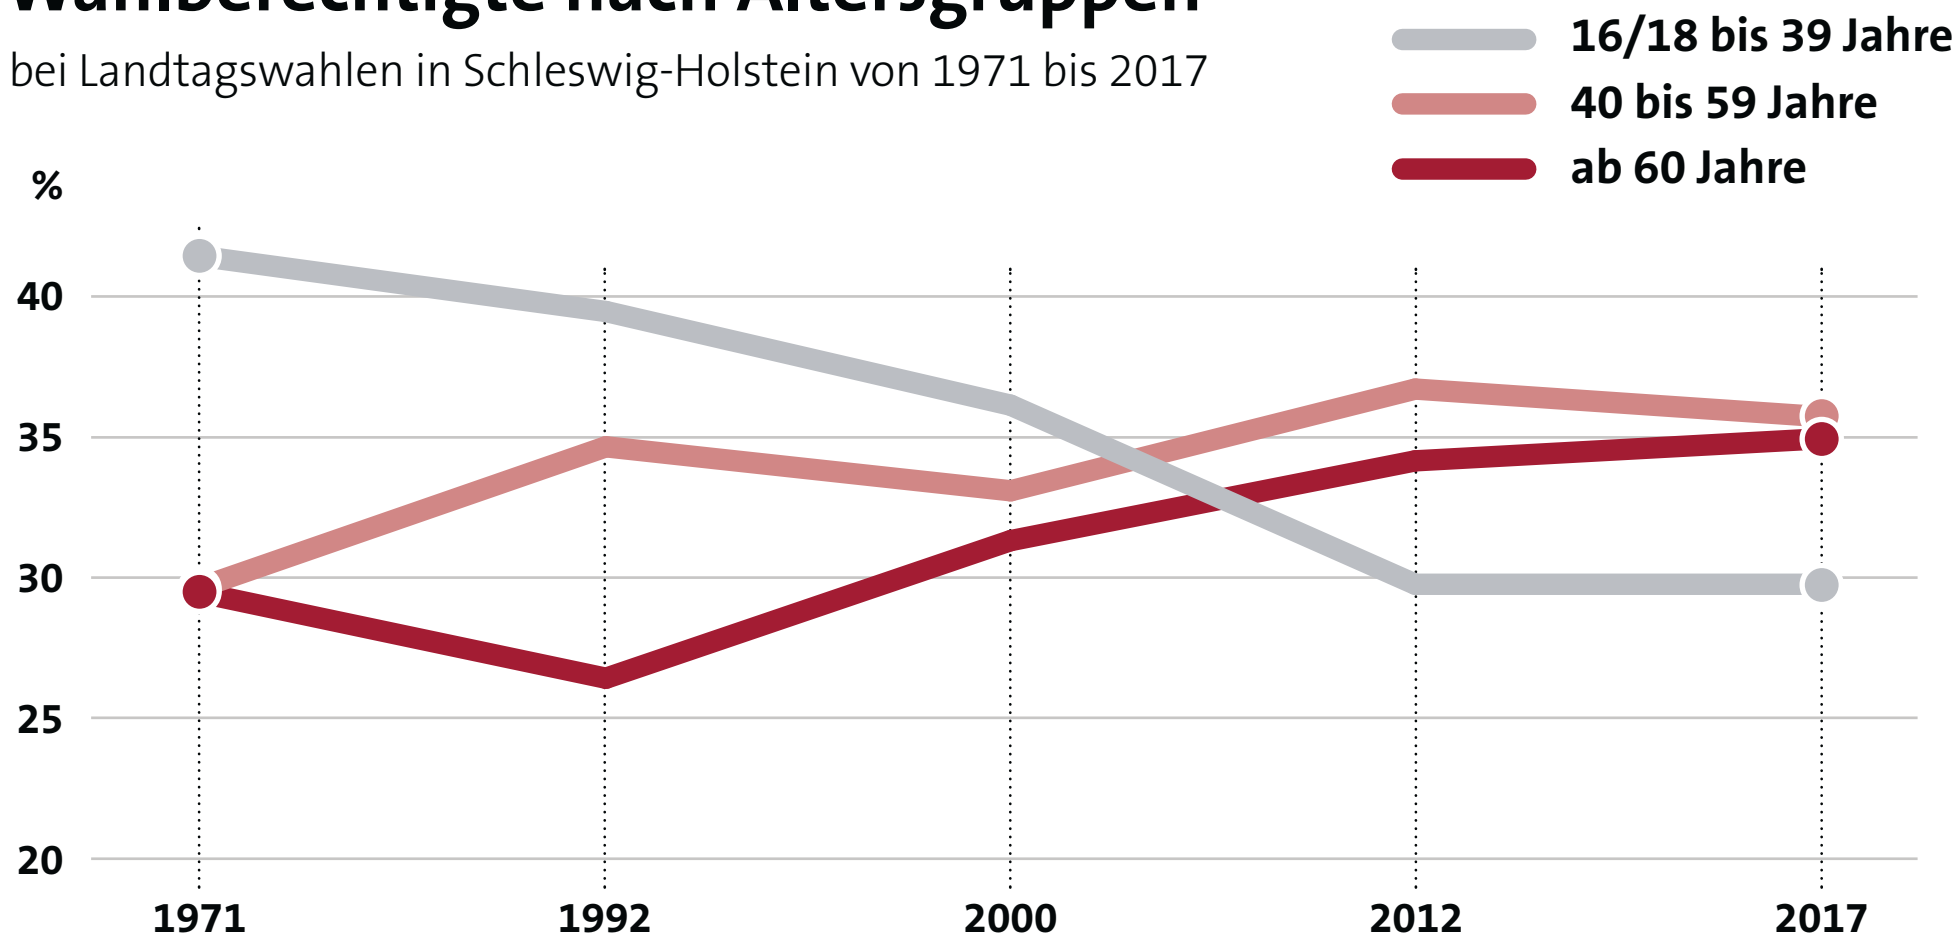

# Wahlberechtigte nach Altersgruppen

bei Landtagswahlen in Schleswig-Holstein von 1971 bis 2017

Anmerkungen: Seit der Landtagswahl 2012 beginnt das aktive Wahlrecht mit 16 Jahren

Quelle: Statistikamt Nord, Statistisches Bundesamt, eigene Berechnungen