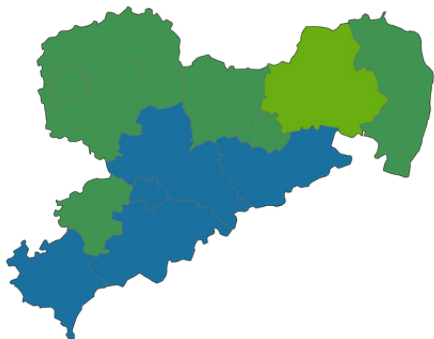

# Sachsen – Hitzetage haben sich seit den 1950er Jahren fast verdreifacht

Mittlere Anzahl heißer Tage über 30 Grad Celsius pro Jahr, je Kreis und Dekade

1951–1960

2011–2020