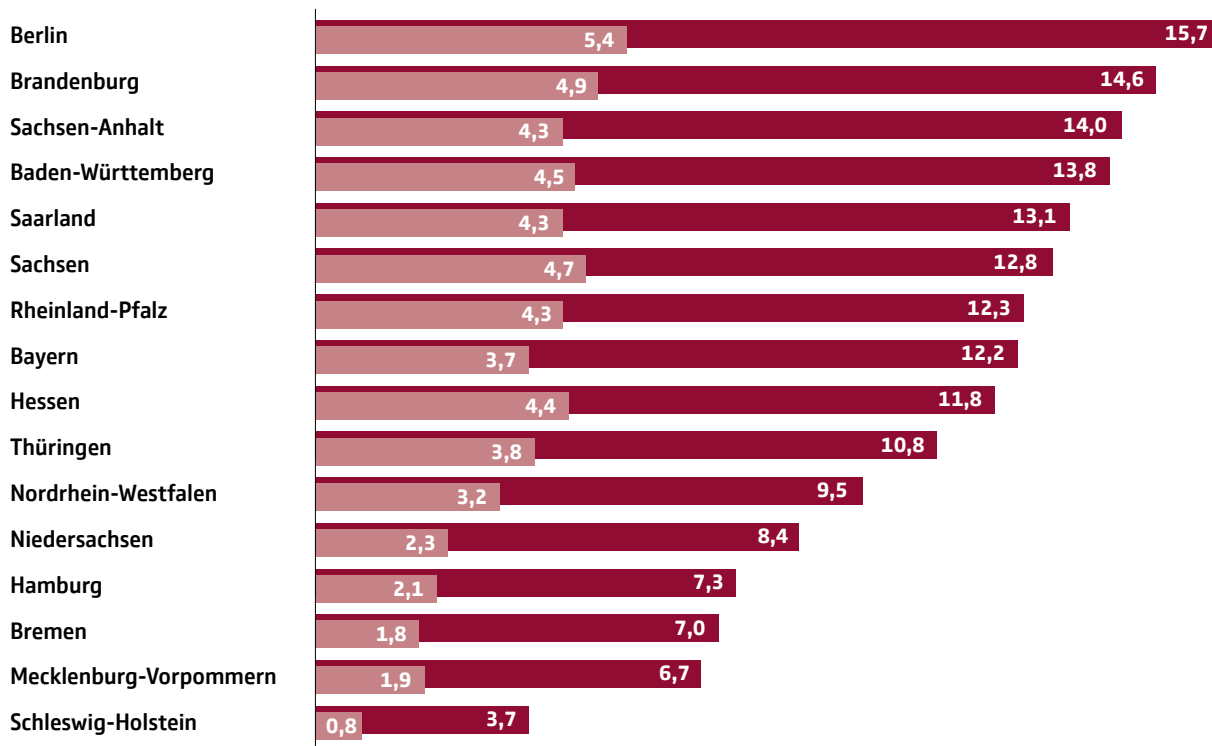

# Berlin zählt die meisten Hitzetage ab 30 Grad Celsius

## Entwicklung der Hitzetage nach Bundesländern

Mittlere Zahl der Hitzetage pro Jahr im Zeitraum...

■ 1951 -1960

■ 2011 -2020

Quelle: DWD/GDV

© www.gdv.de | Gesamtverband der Deutschen Versicherungswirtschaft (GDV)