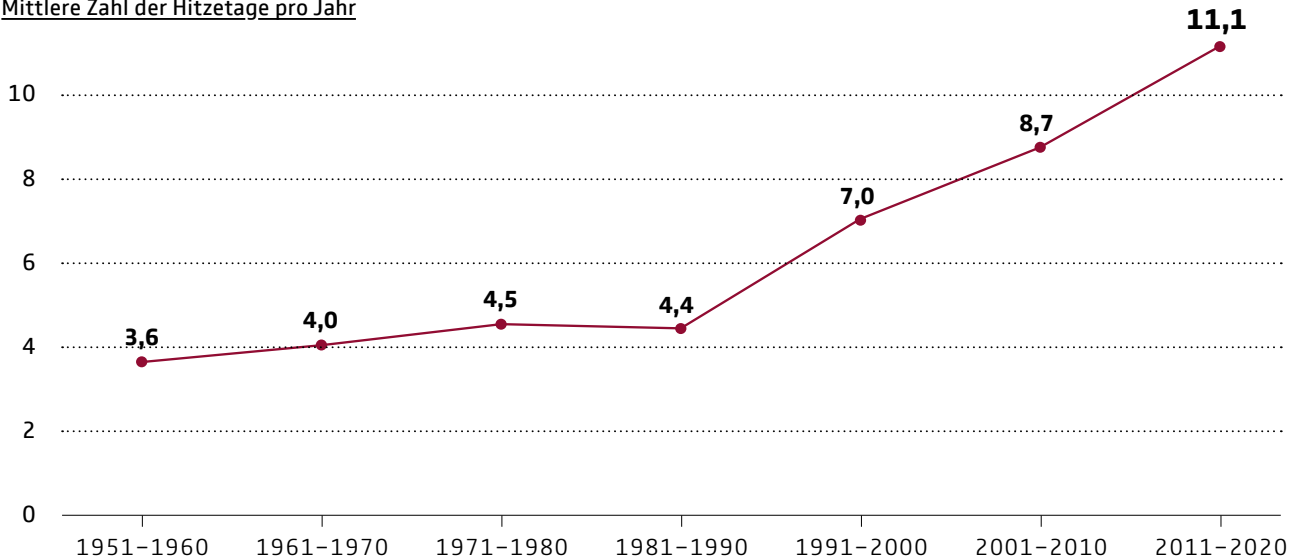

Hitzetage ab 30 Grad Celsius nehmen in Deutschland zu

Entwicklung der durchschnittlichen Zahl der Hitzetage von 1951 bis 2020

Mittlere Zahl der Hitzetage pro Jahr

Quelle: DWD/GDV

© www.gdv.de | Gesamtverband der Deutschen Versicherungswirtschaft (GDV)