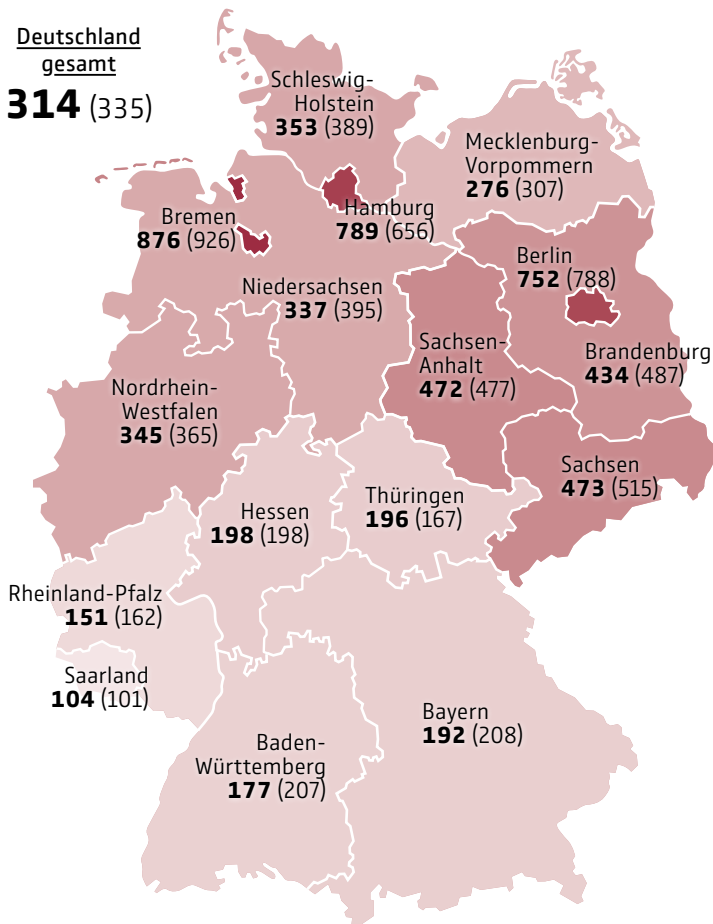

Fahrraddiebstahl: Stadtstaaten besonders betroffen

Fahrraddiebstähle 2020 pro 100.000 Einwohner
(Vorjahreszahl)

Quelle: Polizeiliche Kriminalstatistik 2020

© www.gdv.de | Gesamtverband der Deutschen Versicherungswirtschaft (GDV)