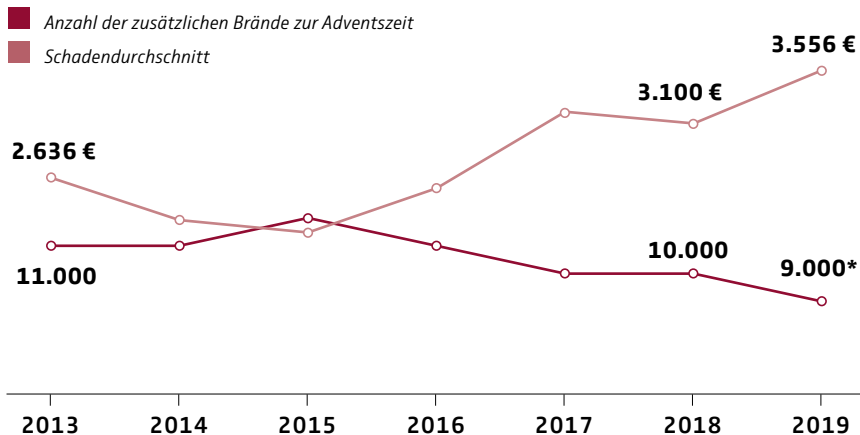

In der Adventszeit steigt die Zahl der Brände

Kosten pro Brand erhöht sich auf über 3.500 Euro

* Werte gerundet

Quelle: GDV

© www.gdv.de | Gesamtverband der Deutschen Versicherungswirtschaft (GDV)