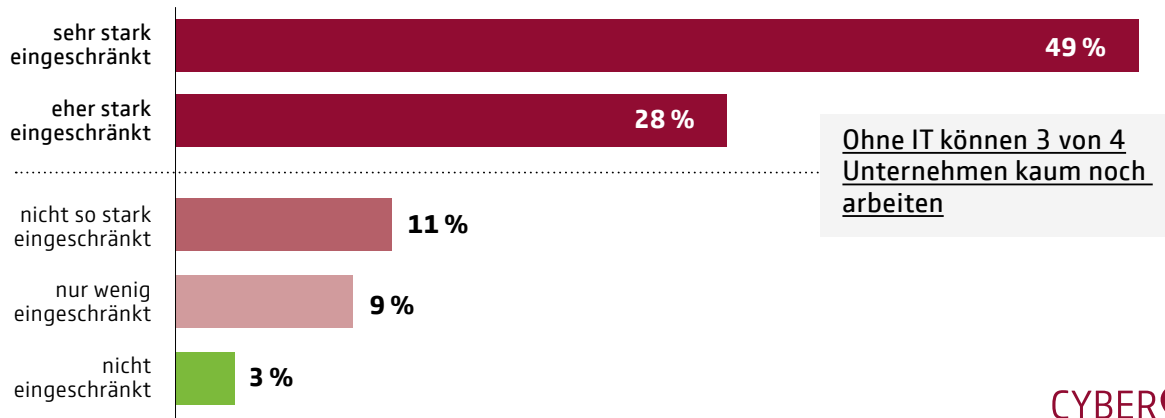

Eine nicht funktionierende IT legt in der Kunststoffverarbeitenden Industrie die meisten Unternehmen lahm

Würde die IT mehrere Tage ausfallen, wäre Ihr Betrieb ...

Quelle: Forsa-Befragung unter 100 kleinen und mittleren Unternehmen der Kunststoffverarbeitenden Industrie im Februar 2020
© www.gdv.de | Gesamtverband der Deutschen Versicherungswirtschaft (GDV)

CYBER@SICHER

Eine Initiative der
deutschen Versicherer.