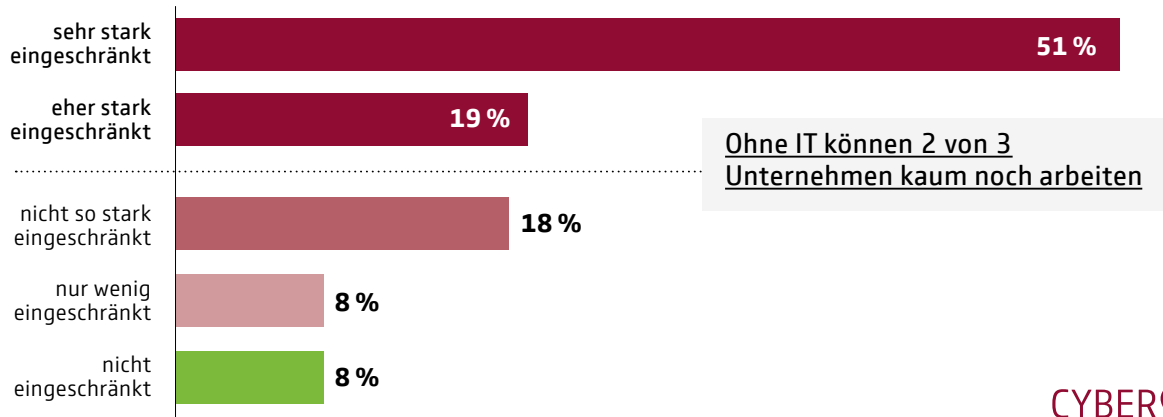

Eine nicht funktionierende IT legt in der Elektroindustrie die meisten Unternehmen lahm

Würde die IT mehrere Tage ausfallen, wäre Ihr Betrieb ...

Quelle: Forsa-Befragung unter 100 kleinen und mittleren Unternehmen der Elektroindustrie; Befragungszeitraum: Februar 2020
© www.gdv.de | Gesamtverband der Deutschen Versicherungswirtschaft (GDV)

**CYBER@
SICHER**

Eine Initiative der
deutschen Versicherer.