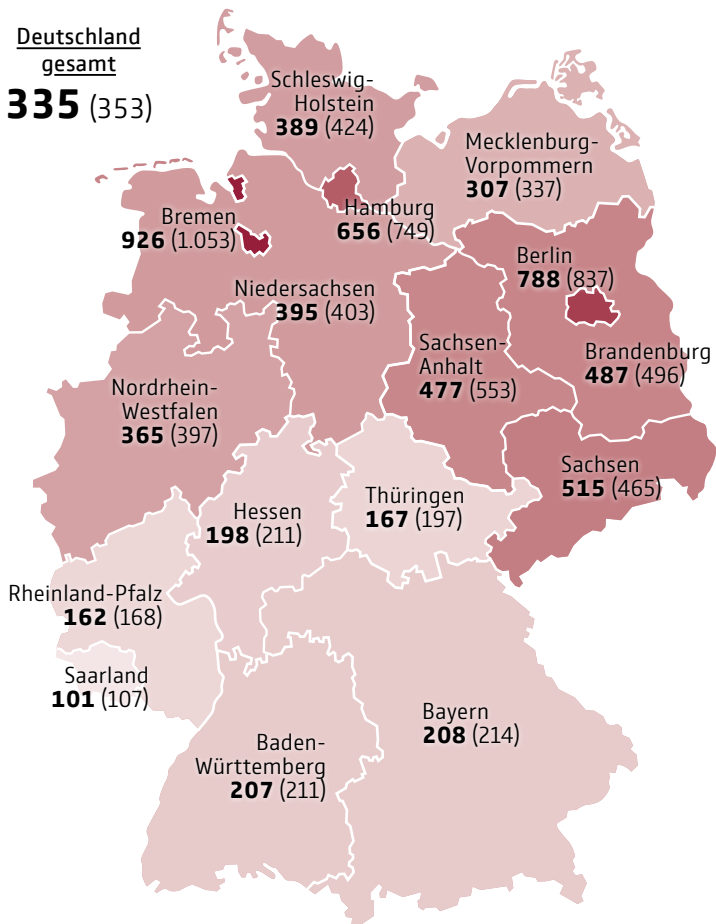

Stadtstaaten bleiben Hochburgen

Fahrraddiebstähle 2019 pro 100.000 Einwohner
(Vorjahreszahl)

Deutschland
gesamt

335 (353)

Quelle: Polizeiliche Kriminalstatistik 2019

© www.gdv.de | Gesamtverband der Deutschen Versicherungswirtschaft (GDV)