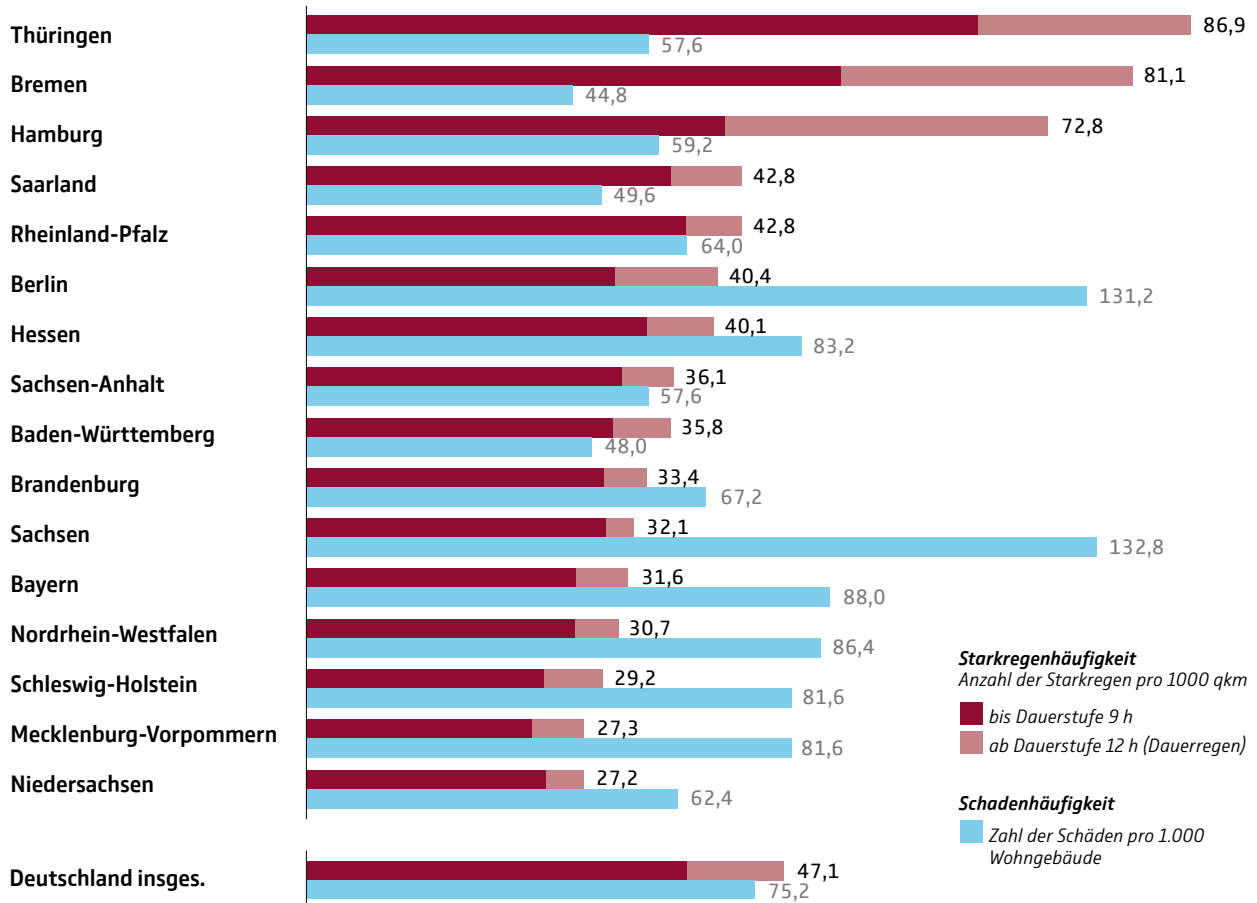

Thüringen mit den meisten Starkregen, Sachsen mit den meisten Schäden

Starkregen in den Bundesländern 2002 bis 2017

Quelle: DWD/GDV

© www.gdv.de | Gesamtverband der Deutschen Versicherungswirtschaft (GDV)