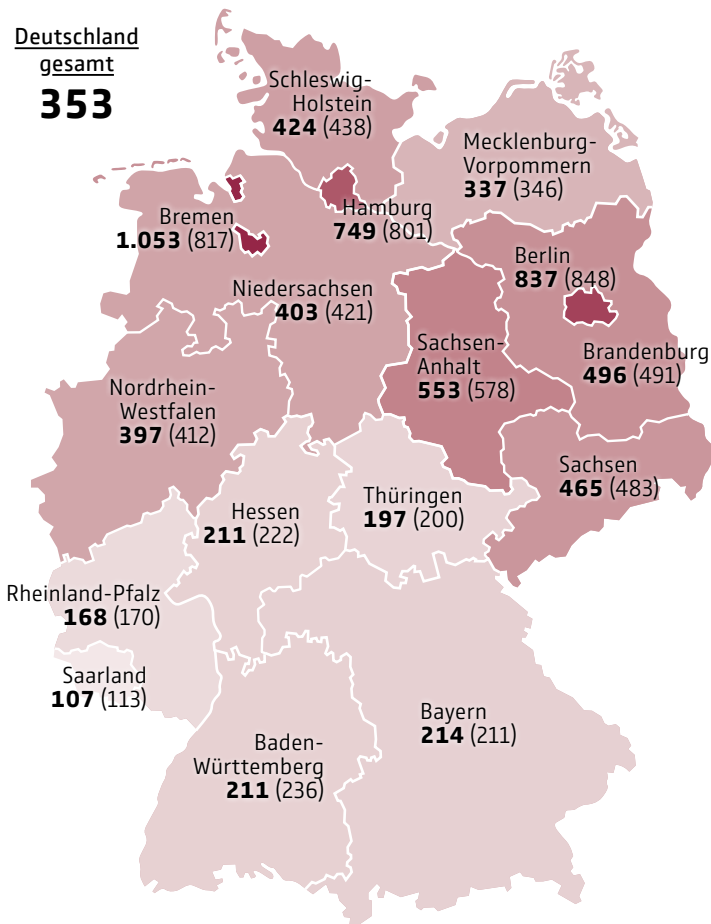

Stadtstaaten bleiben Hochburgen

Fahrraddiebstähle 2018 pro 100.000 Einwohner
(Vorjahreszahl in Klammern)

Quelle: Polizeiliche Kriminalstatistik 2018

© www.gdv.de | Gesamtverband der Deutschen Versicherungswirtschaft (GDV)