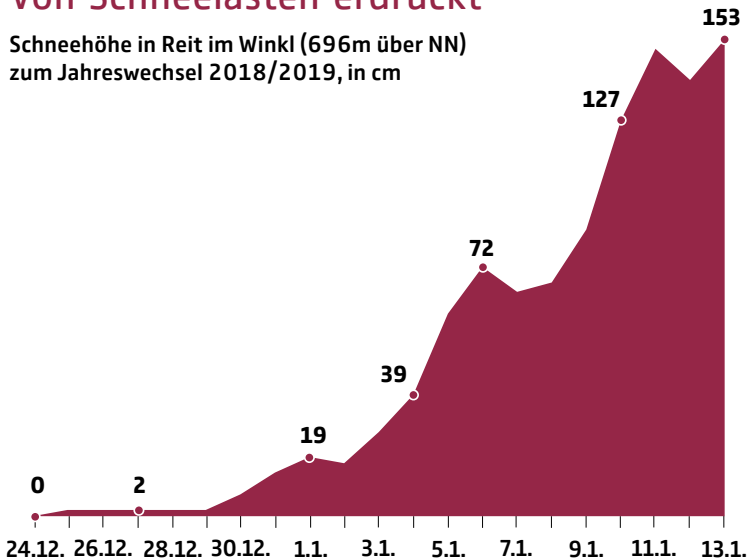

Von Schneelasten erdrückt

Schneehöhe in Reit im Winkl (696m über NN)
zum Jahreswechsel 2018/2019, in cm

Quelle: Deutscher Wetterdienst
© www.gdv.de | Gesamtverband der Deutschen
Versicherungswirtschaft (GDV)