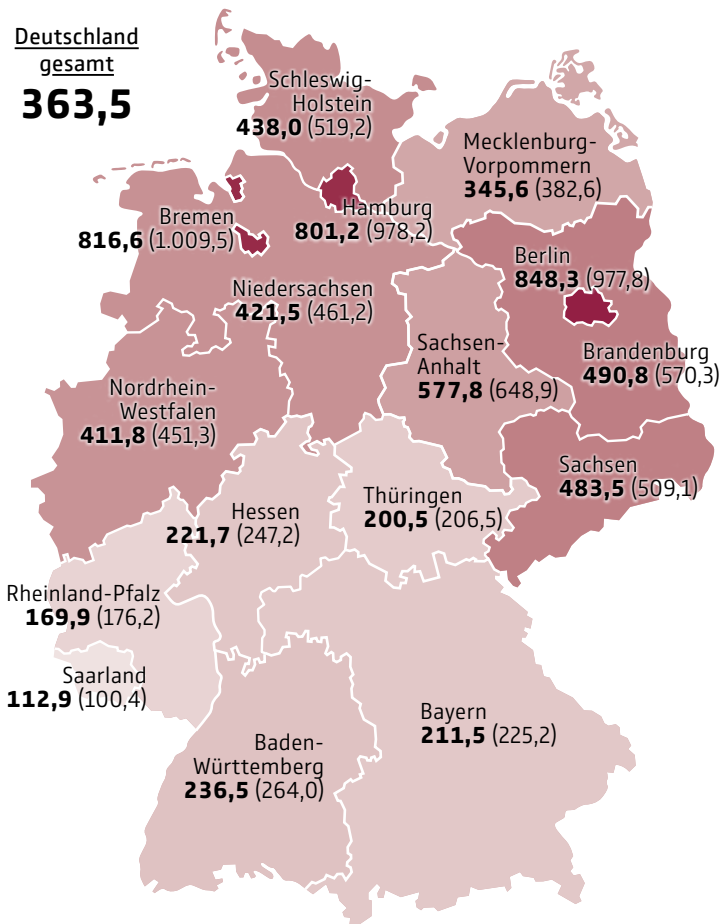

Stadtstaaten bleiben Hochburgen

Fahrraddiebstähle 2017 pro 100.000 Einwohner
(Vorjahreszahl in Klammern)

Deutschland
gesamt
363,5

Quelle: Polizeiliche Kriminalstatistik 2017

© www.gdv.de | Gesamtverband der Deutschen Versicherungswirtschaft (GDV)