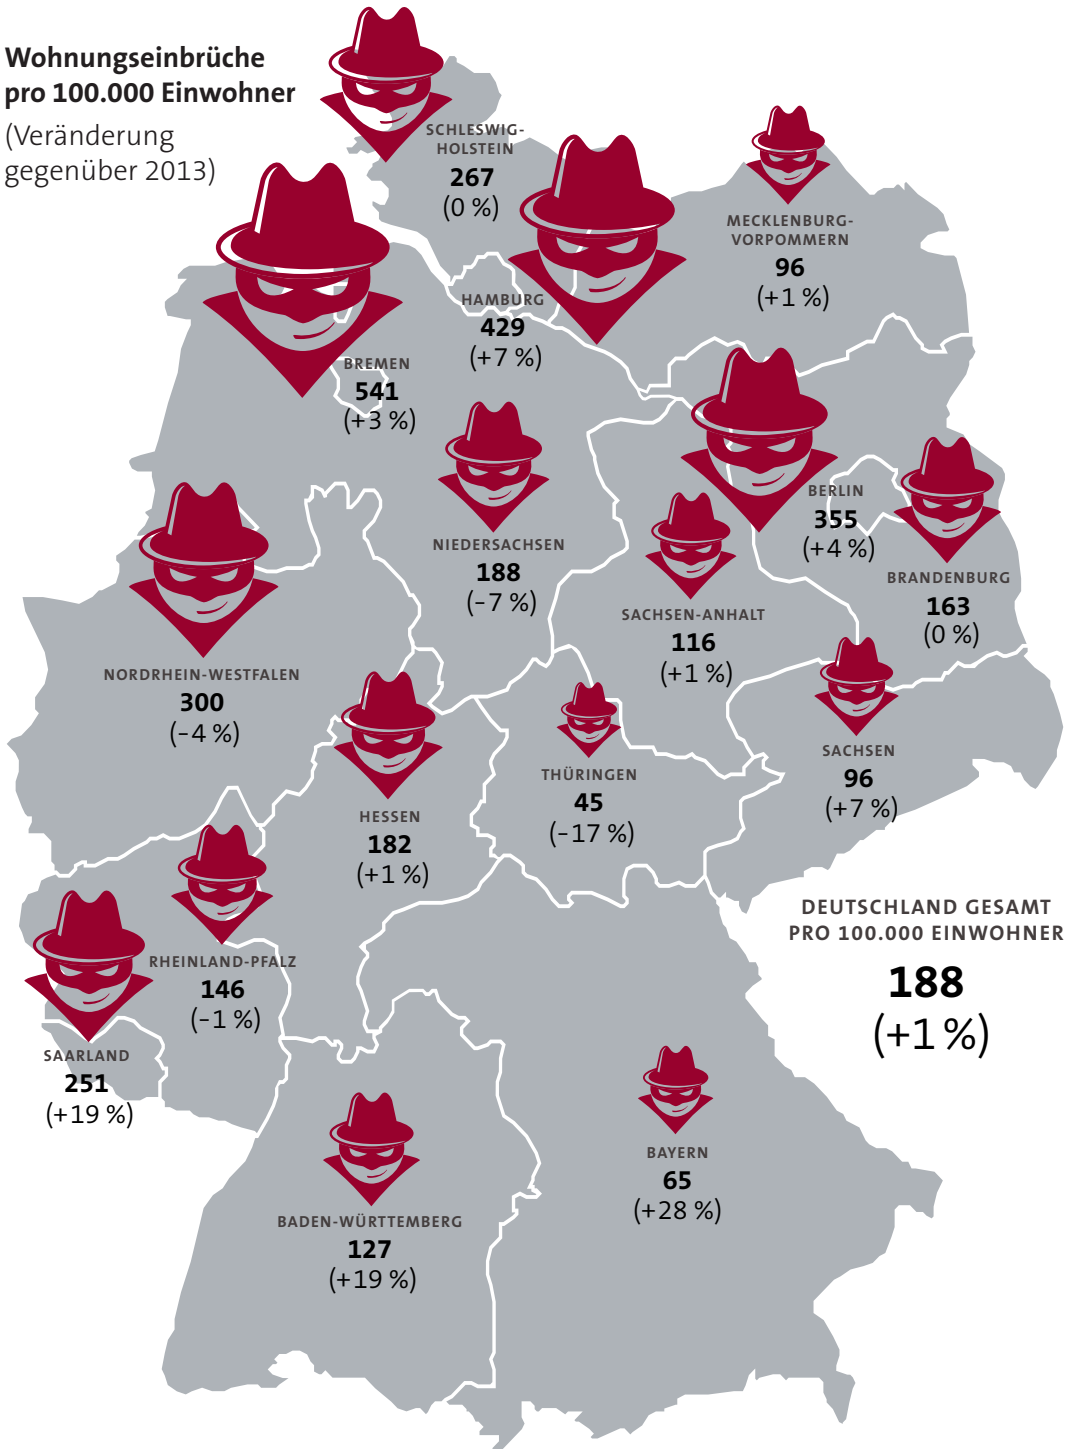

2014: Großstädte bleiben Einbruchshochburgen

Bayern, Saarland und Baden-Württemberg mit alarmierendem Anstieg

Wohnungseinbrüche pro 100.000 Einwohner

(Veränderung gegenüber 2013)

Quelle: Polizeiliche Kriminalstatistik 2014