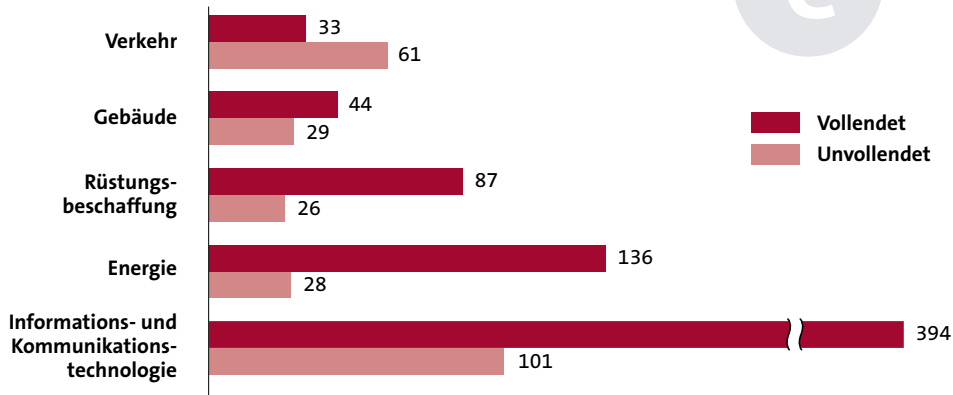

Gesprengte Budgets

Durchschnittliche Kostensteigerung bei öffentlichen Großprojekten nach Sektoren, in Prozent

Quelle: Hertie School of Governance

Grafik: www.gdv.de | Gesamtverband der Deutschen Versicherungswirtschaft (GDV)