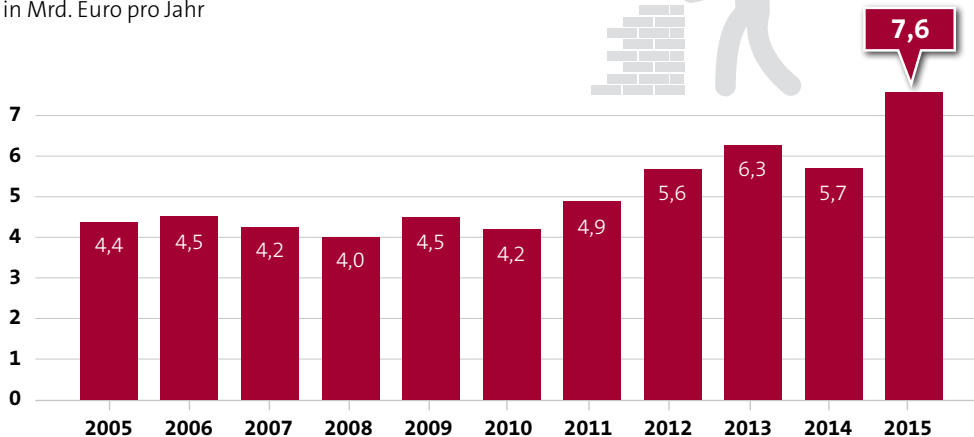

# Neue Steinzeit

Ausgezahlte Wohnungsbaukredite der Lebensversicherer  
in Mrd. Euro pro Jahr

Quelle: GDV

Grafik: [www.gdv.de](http://www.gdv.de) | Gesamtverband der Deutschen Versicherungswirtschaft (GDV)