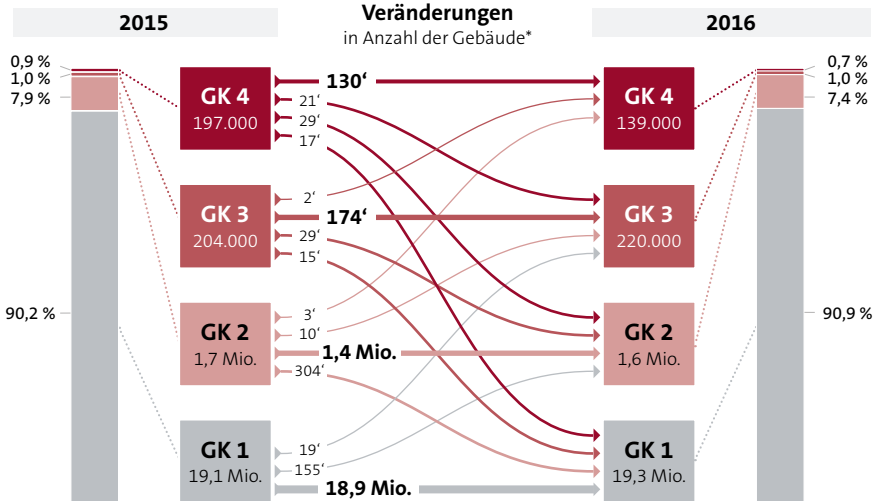

# Bessere Daten führen oft zu niedrigerer Gefahreneinstufung

Veränderungen der ZÜRS Geo-Gefährdungsklassen (GK) für Gebäude von 2015 zu 2016

\* 2016 rund 100.000 neue Adressen in ZÜRS eingepflegt

Quelle: [www.gdv.de](http://www.gdv.de) | Gesamtverband der Deutschen Versicherungswirtschaft (GDV)