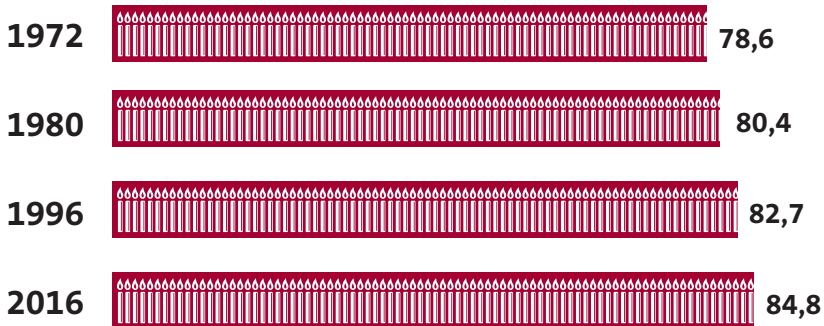

Mehr Einsatzzeit

Lebenserwartung deutscher EM-Kader in Jahren, jeweils zu Turnierbeginn

Quelle: eigene Recherche

Grafik: www.gdv.de | Gesamtverband der Deutschen Versicherungswirtschaft (GDV)