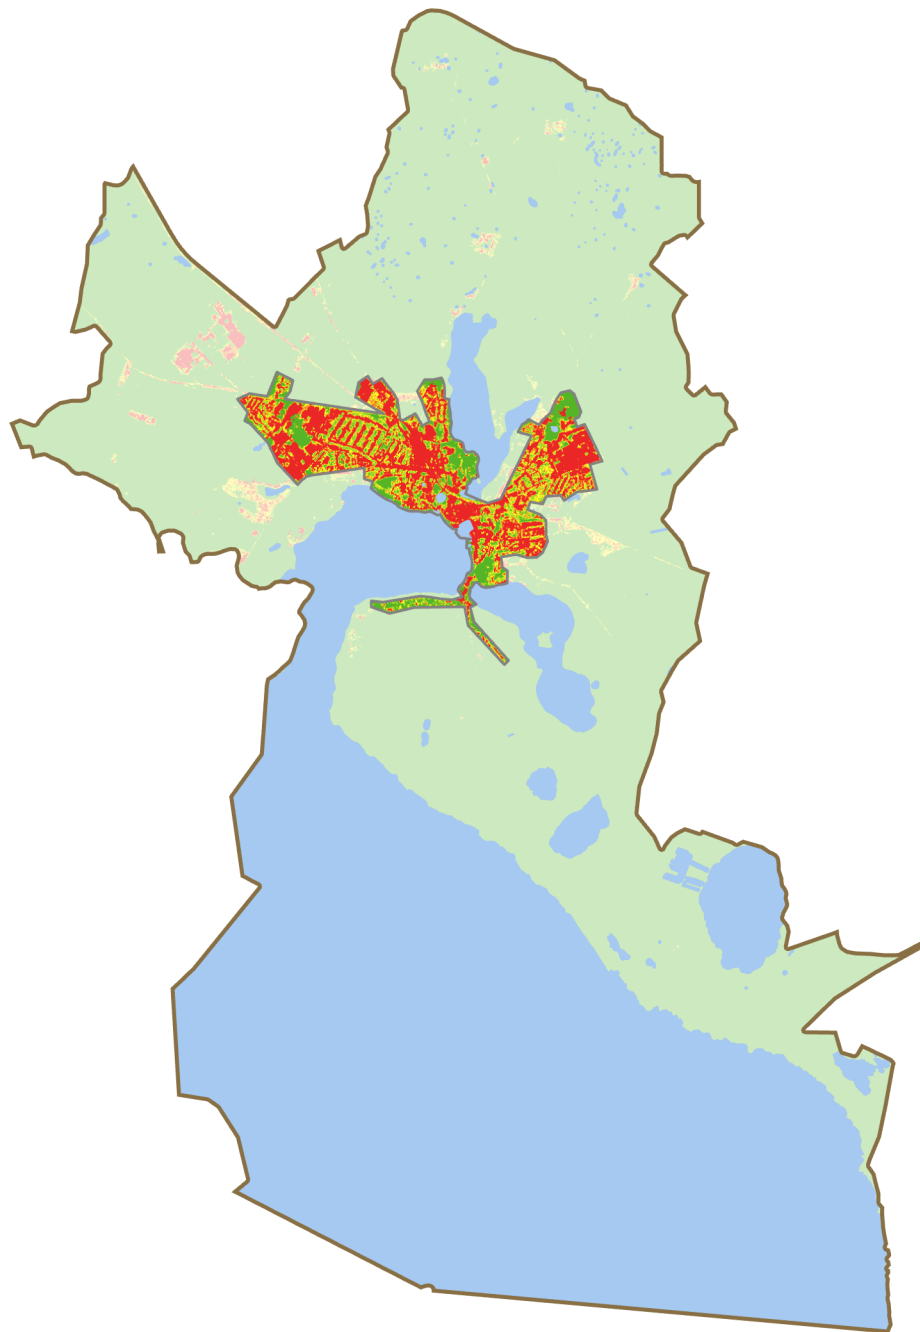

# Versiegelungskarte

## Waren (Müritz)

Mittlerer Versiegelungsgrad  
in Siedlungsgebieten: 61,86%

□ Siedlungsgrenzen

▭ Gemeindegrenzen

■ Gewässer

Versiegelungsanteil (%)

■ 0 - 20

■ 21 - 40

■ 41 - 60

■ 61 - 80

■ 81 - 100

(außerhalb der Siedlungsgebiete mit Transparenz)

0 1,75 3,5 7 km

Versiegelungsdaten:  
<https://land.copernicus.eu/pan-european/high-resolution-layers/imperviousness/status-maps/imperviousness-density-2018>

Siedlungs- und Gemeindegrenzen: DLM250 und VG250  
Gewässerdaten: Basis-DLM, © GeoBasis-DE / BKG 2023