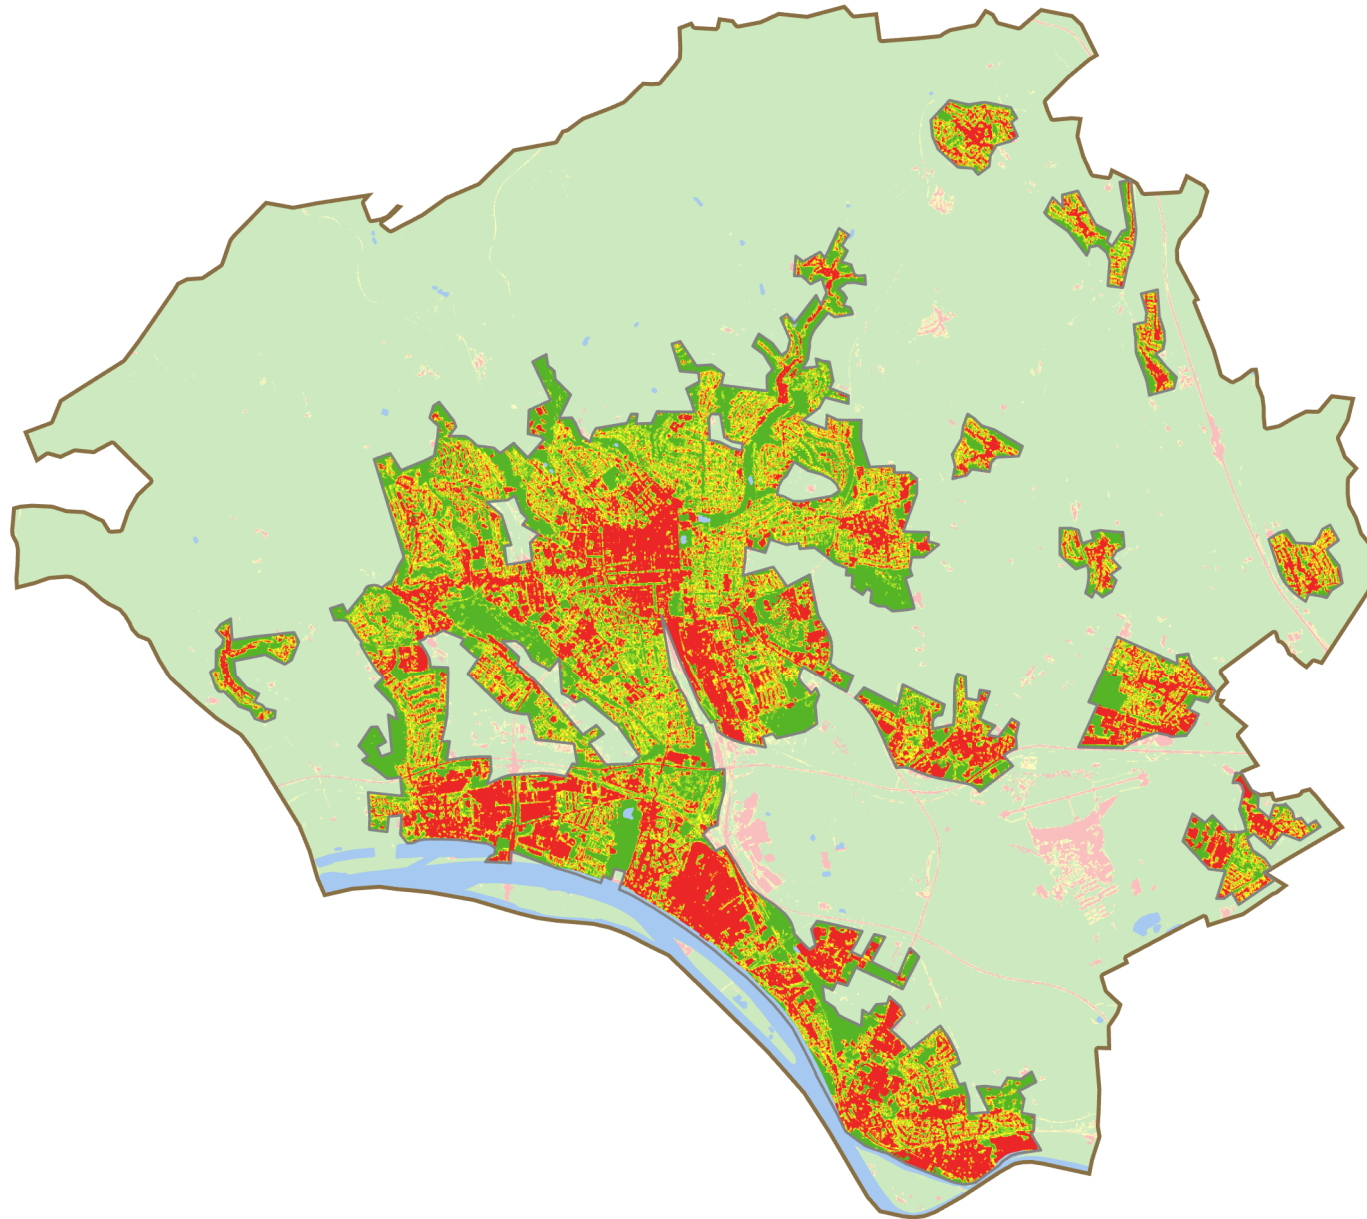

# Versiegelungskarte

## Wiesbaden

Mittlerer Versiegelungsgrad  
in Siedlungsgebieten: 49,15%

- Siedlungsgrenzen
- Gemeindegrenzen
- Gewässer

Versiegelungsanteil (%)

- 0 - 20
- 21 - 40
- 41 - 60
- 61 - 80
- 81 - 100

(außerhalb der Siedlungsgebiete mit Transparenz)

Versiegelungsdaten:  
<https://land.copernicus.eu/pan-european/high-resolution-layers/imperviousness/status-maps/imperviousness-density-2018>

Siedlungs- und Gemeindegrenzen: DLM250 und VG250  
Gewässerdaten: Basis-DLM, © GeoBasis-DE / BKG 2023