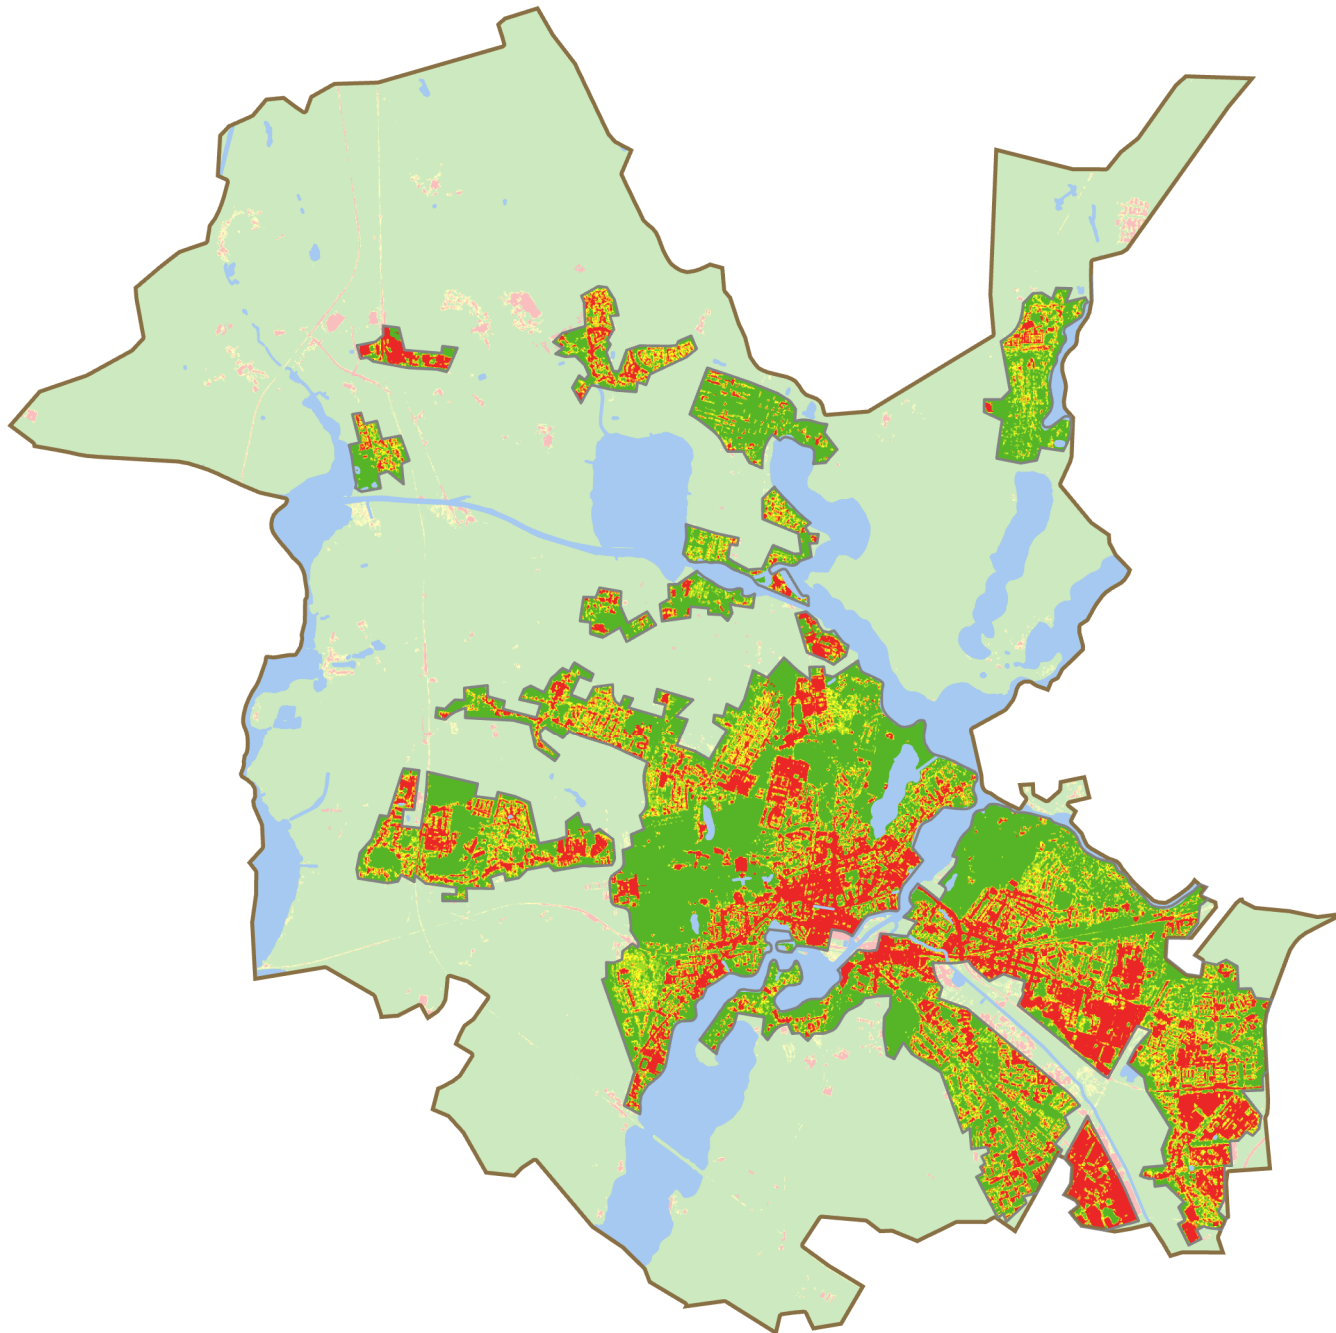

Versiegelungskarte

Potsdam

Mittlerer Versiegelungsgrad
in Siedlungsgebieten: 38,70%

- Siedlungsgrenzen
- Gemeindegrenzen
- Gewässer

Versiegelungsanteil (%)

- 0 - 20
- 21 - 40
- 41 - 60
- 61 - 80
- 81 - 100

(außerhalb der Siedlungsgebiete mit Transparenz)

Versiegelungsdaten:
<https://land.copernicus.eu/pan-european/high-resolution-layers/imperviousness/status-maps/imperviousness-density-2018>

Siedlungs- und Gemeindegrenzen: DLM250 und VG250
Gewässerdaten: Basis-DLM, © GeoBasis-DE / BKG 2023