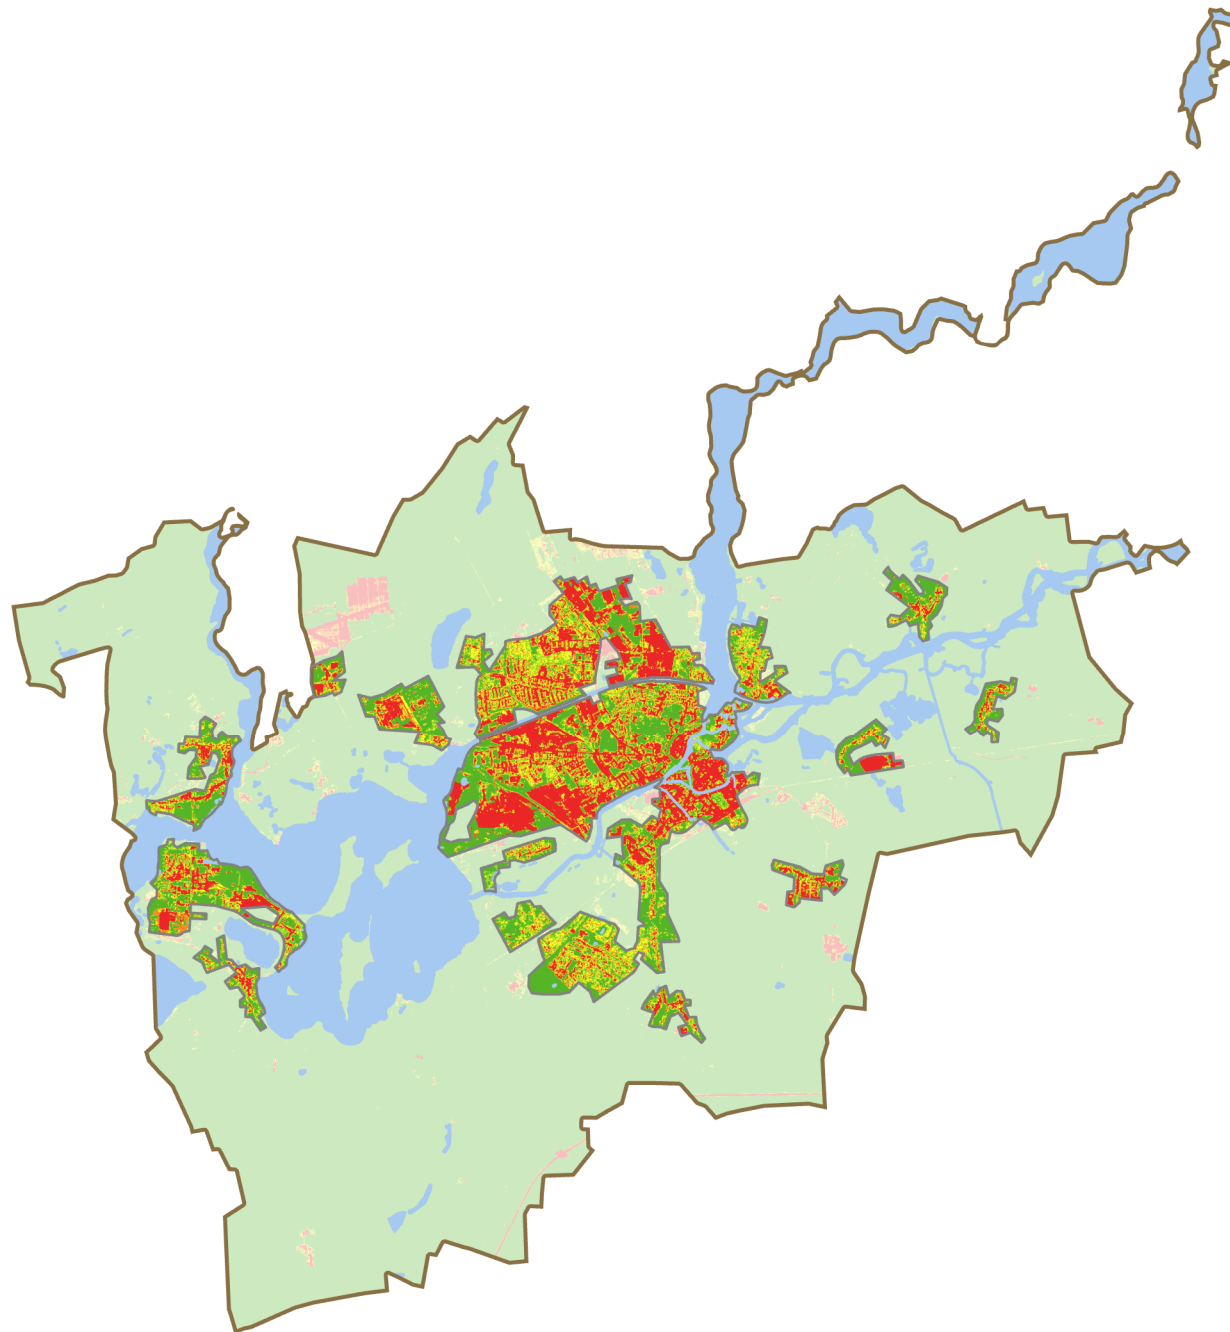

# Versiegelungskarte

## Brandenburg an der Havel

Mittlerer Versiegelungsgrad  
in Siedlungsgebieten: 46,85%

- Siedlungsgrenzen
- Gemeindegrenzen
- Gewässer

Versiegelungsanteil (%)

- 0 - 20
- 21 - 40
- 41 - 60
- 61 - 80
- 81 - 100

(außerhalb der Siedlungsgebiete mit Transparenz)

Versiegelungsdaten:  
<https://land.copernicus.eu/pan-european/high-resolution-layers/imperviousness/status-maps/imperviousness-density-2018>

Siedlungs- und Gemeindegrenzen: DLM250 und VG250  
Gewässerdaten: Basis-DLM, © GeoBasis-DE / BKG 2023