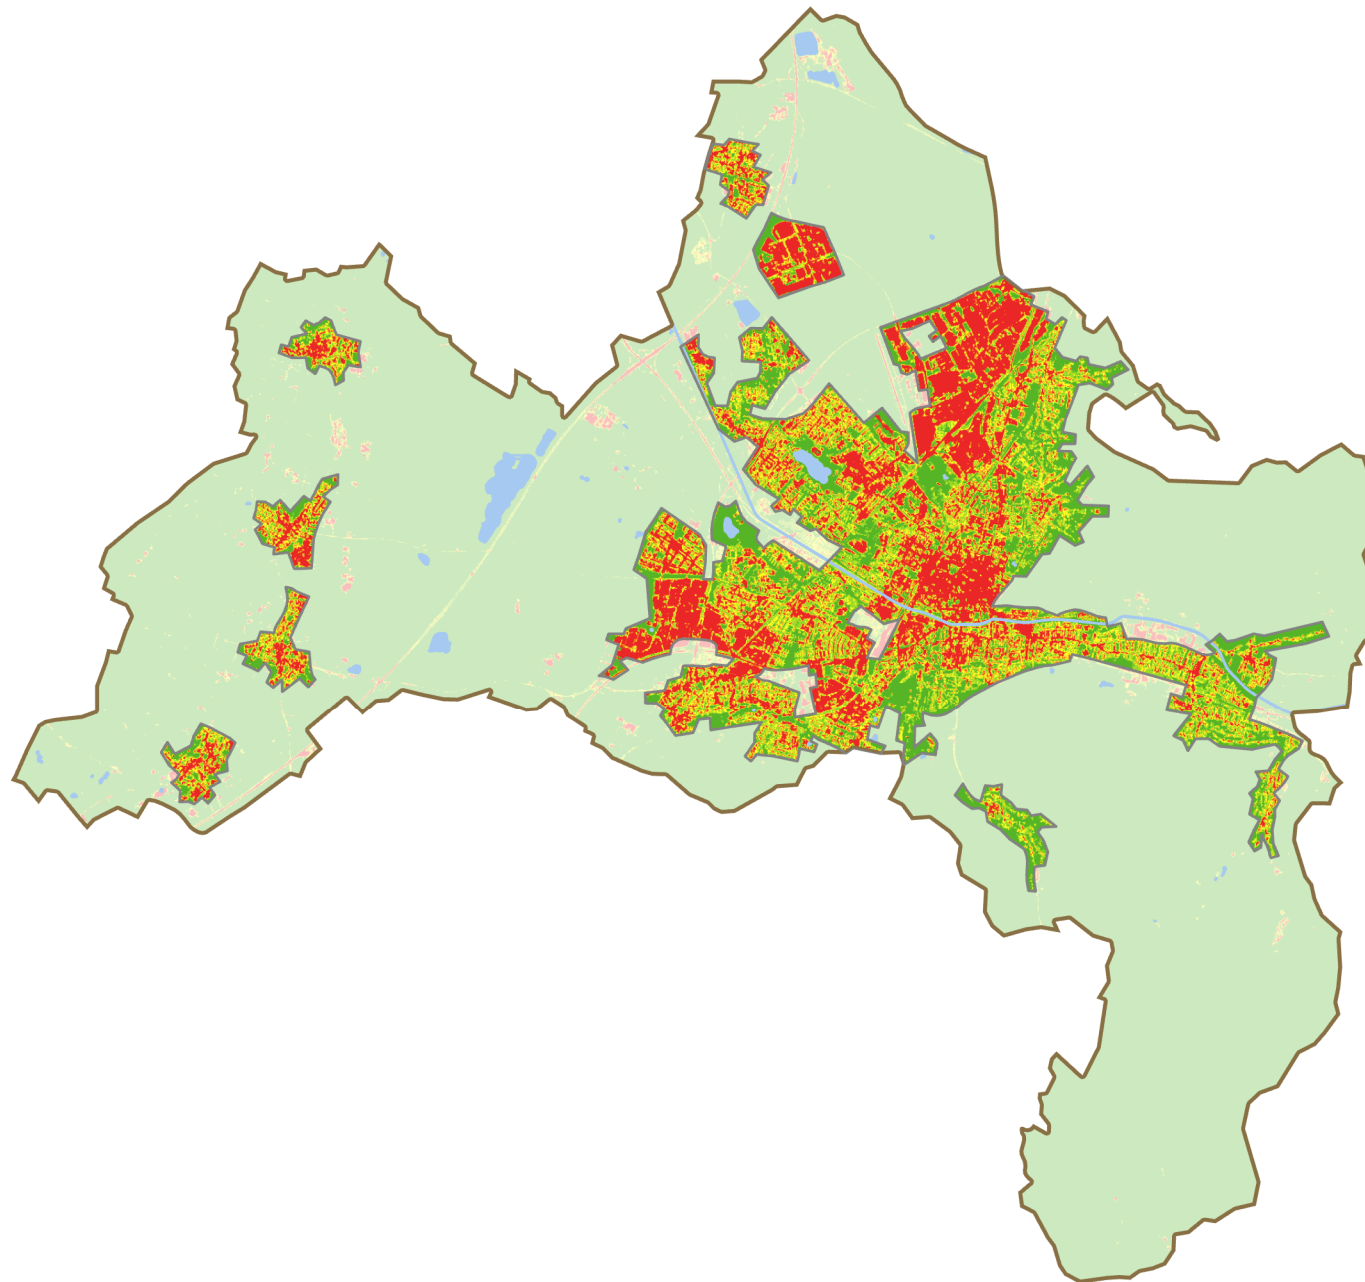

Versiegelungskarte

Freiburg im Breisgau

Mittlerer Versiegelungsgrad
in Siedlungsgebieten: 50,54%

- Siedlungsgrenzen
- ▭ Gemeindegrenzen
- ▭ Gewässer

Versiegelungsanteil (%)

- 0 - 20
- 21 - 40
- 41 - 60
- 61 - 80
- 81 - 100

(außerhalb der Siedlungsgebiete mit Transparenz)

Versiegelungsdaten:
<https://land.copernicus.eu/pan-european/high-resolution-layers/imperviousness/status-maps/imperviousness-density-2018>

Siedlungs- und Gemeindegrenzen: DLM250 und VG250
Gewässerdaten: Basis-DLM, © GeoBasis-DE / BKG 2023