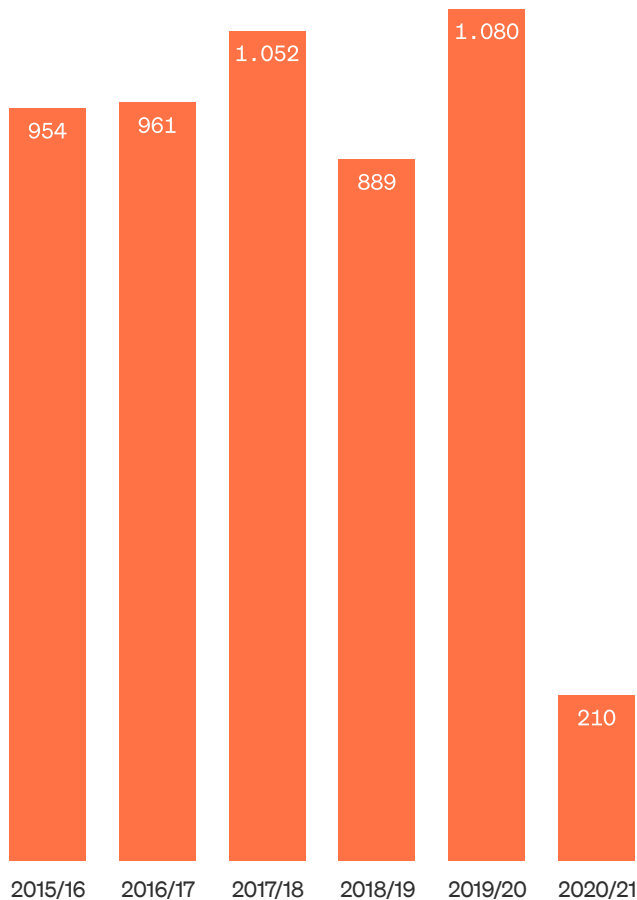

Brände kaskoversicherter Pkw zum Jahreswechsel

(Silvester und Neujahr)

Quelle: GDV

[→ Über die Daten](#)

[↗ Download / Share](#)