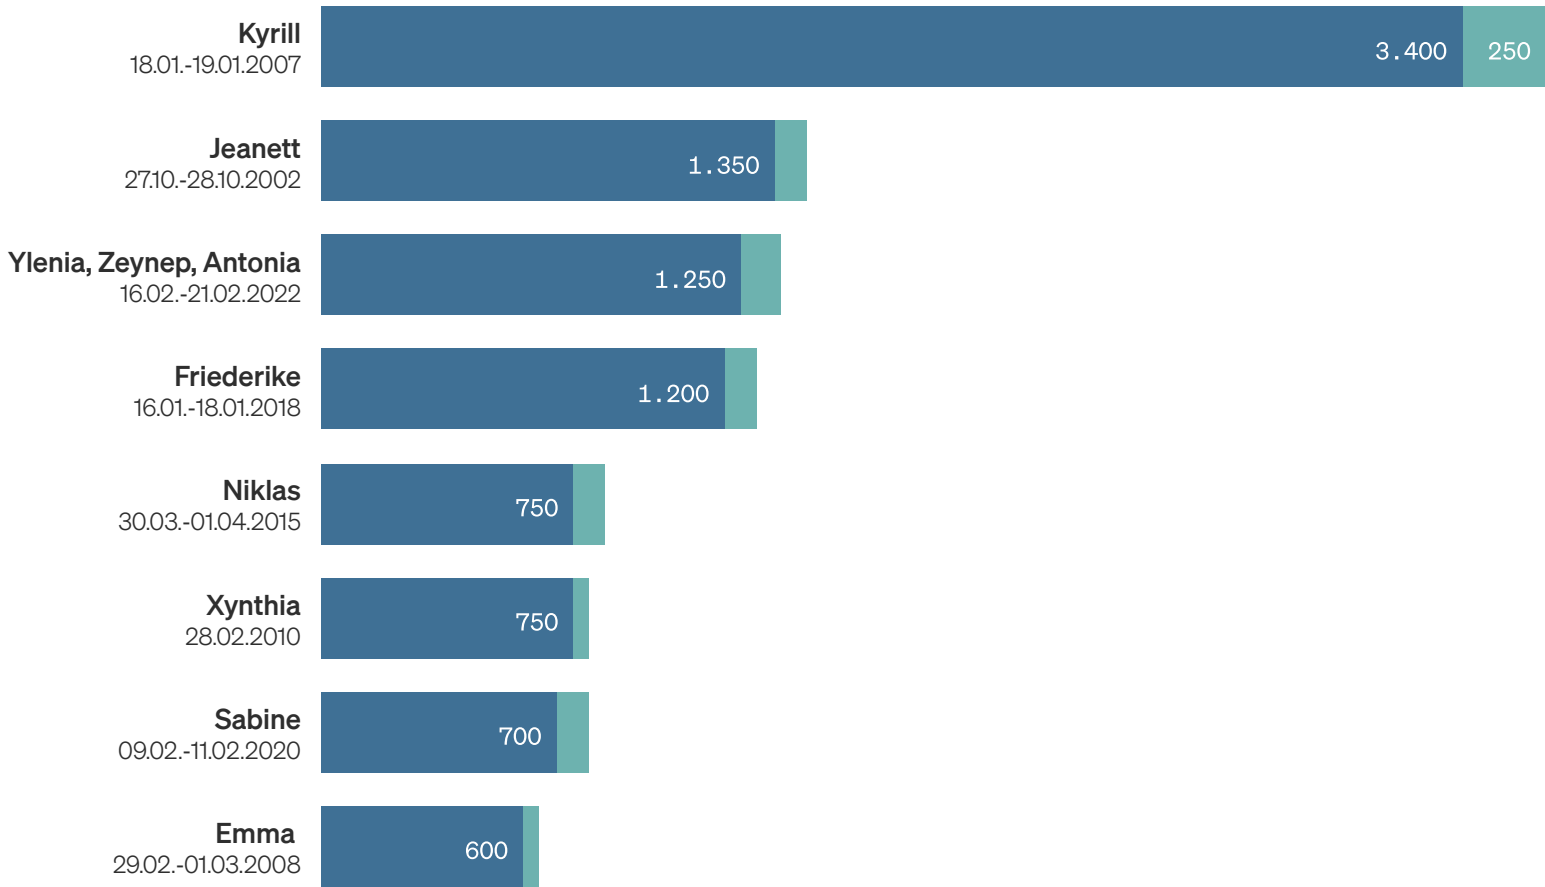

Die schwersten Winterstürme in Deutschland seit 2002

Schadenaufwand in Mio. Euro

■ Sachversicherung ■ Kraftfahrt

Quelle: GDV

[→ Über die Daten](#)

[↗ Download / Share](#)