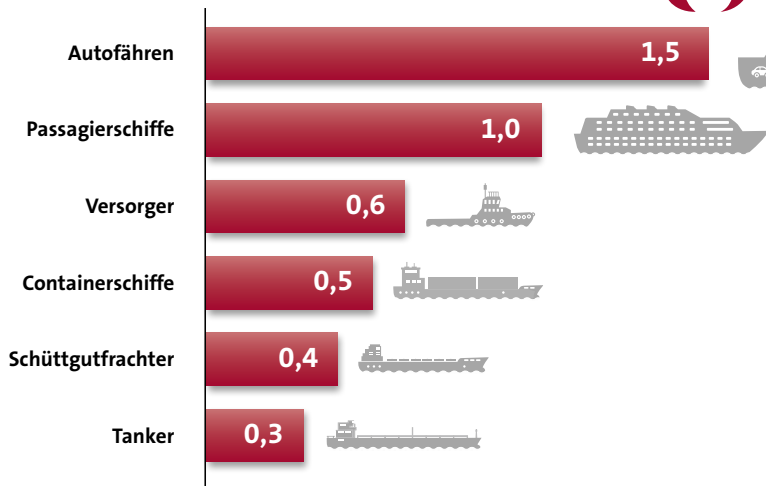

Höchste Brandgefahr auf Autofähren

Anzahl der jährlichen Brände auf 100 Schiffen des jeweiligen Typs

Quelle: The Nordic Association of Marine Insurers (Cefor), Zeitraum 2013/2014
www.gdv.de | Gesamtverband der Deutschen Versicherungswirtschaft (GDV)